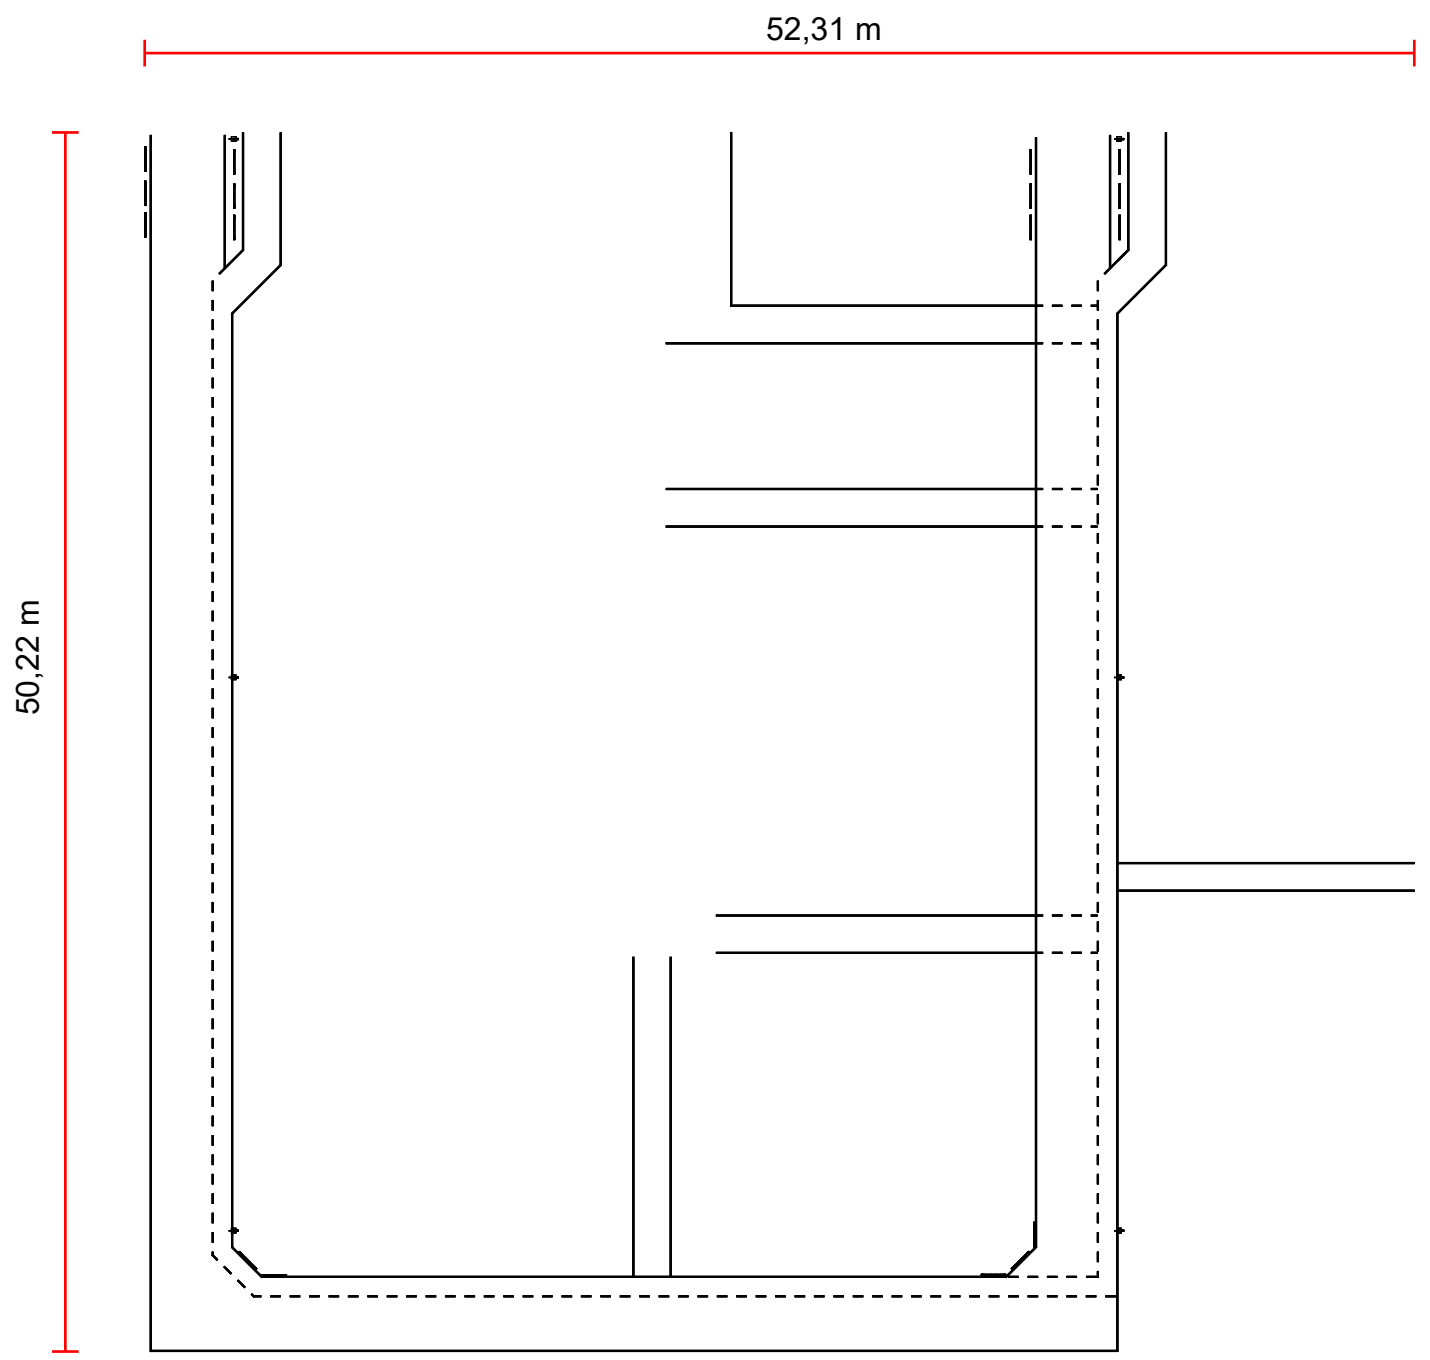

Name

Wege

	Größe Breite: 50,22 m Höhe: 1,95 m Tiefe: 52,31 m
Erstellungsdatum 20.04.2023 15:01:32	Exportdatum 20.04.2023 15:01:32

## Legende

 Kleinladungsträger

 Gitterboxen

 Greifboxen

 Tools