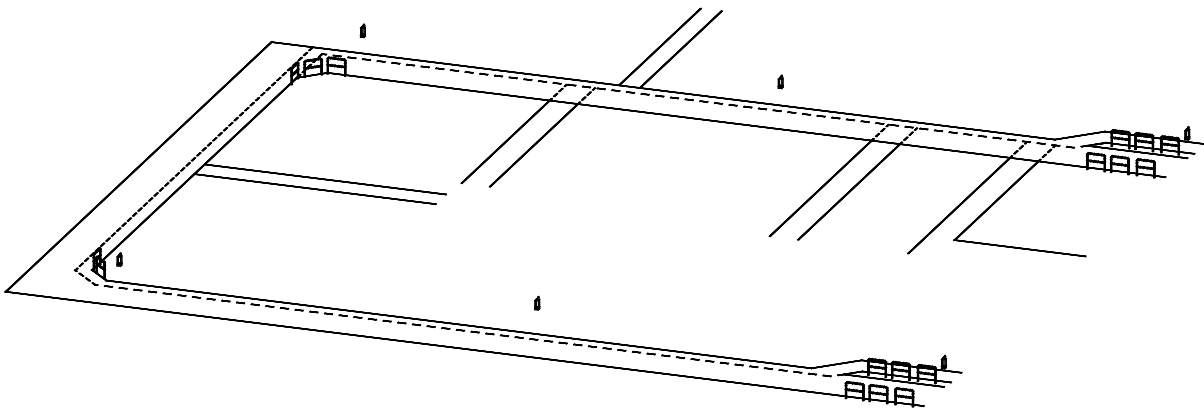

Name

Wege

	Größe Breite: 50,22 m Höhe: 1,95 m Tiefe: 52,31 m
Erstellungsdatum 20.04.2023 15:01:32	Exportdatum 20.04.2023 15:01:32

## Legende

 Kleinladungsträger

 Gitterboxen

 Greifboxen

 Tools