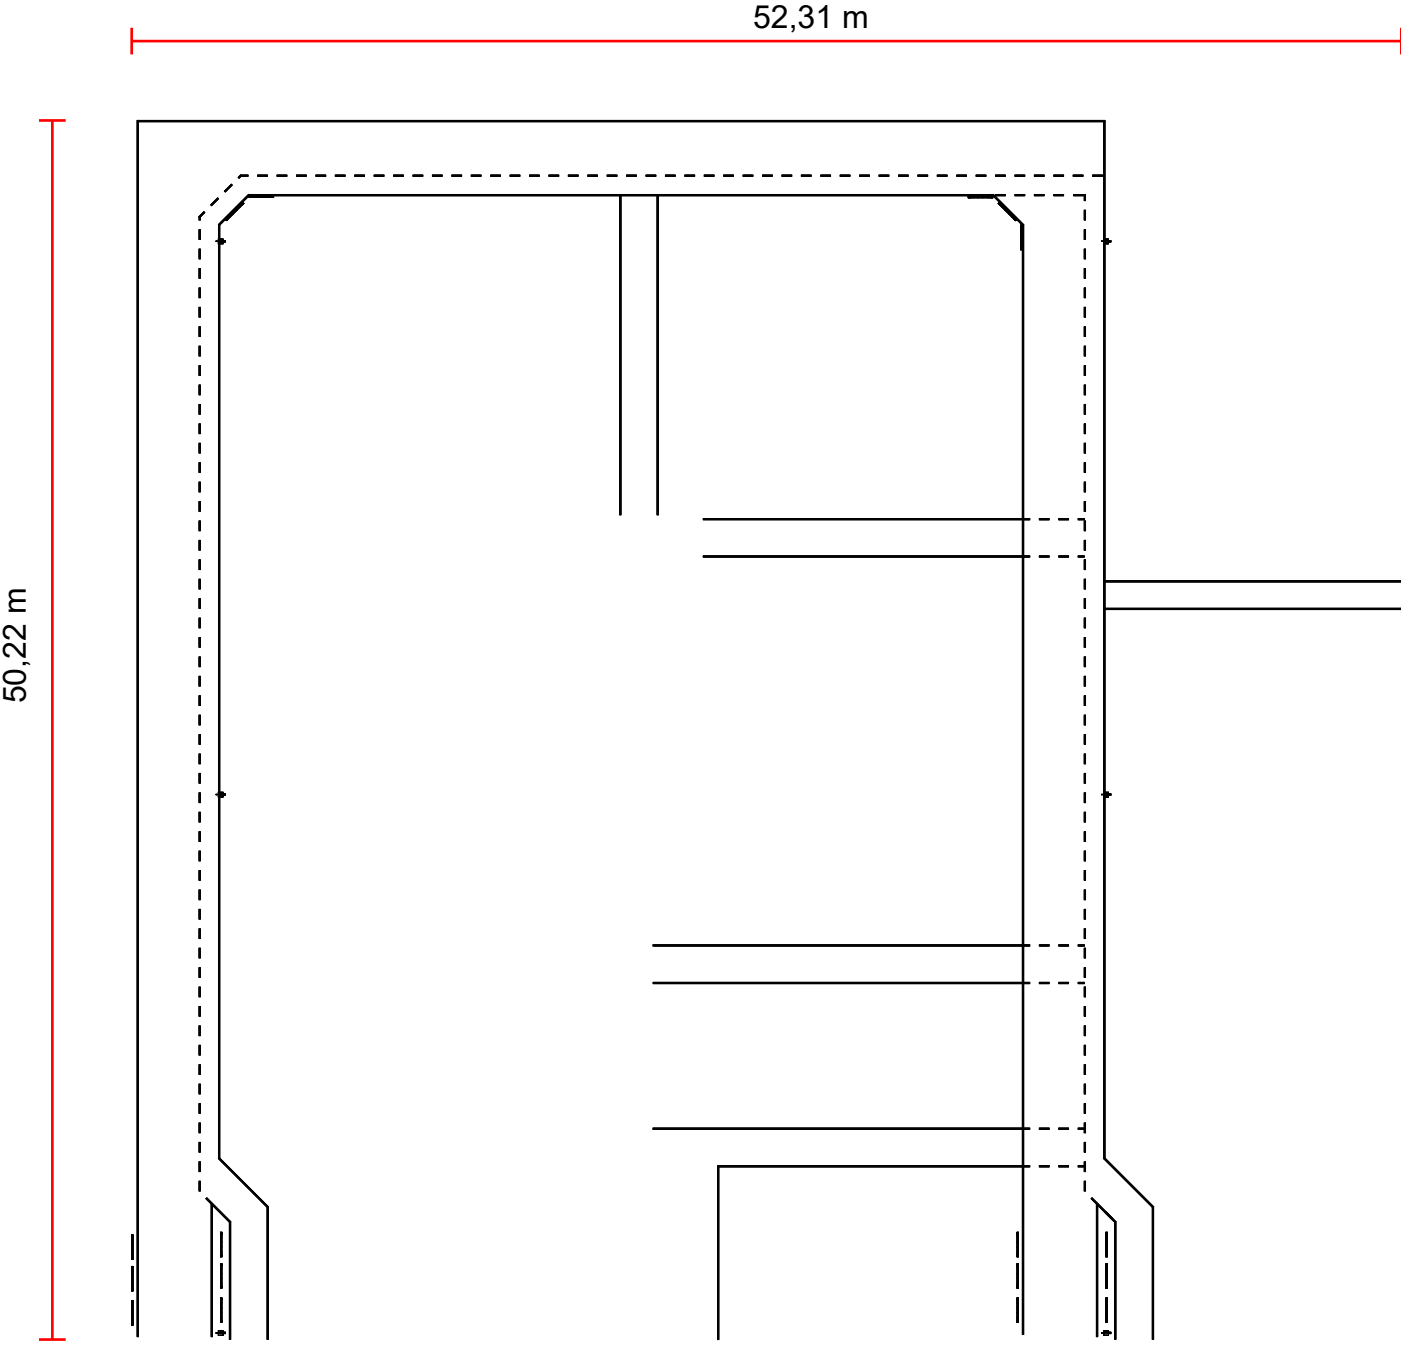

Name

Wege

	Größe Breite: 50,22 m Höhe: 1,95 m Tiefe: 52,31 m
Erstellungsdatum 20.04.2023 15:01:32	Exportdatum 20.04.2023 15:01:32

## Legende

 Kleinladungsträger

 Gitterboxen

 Greifboxen

 Tools